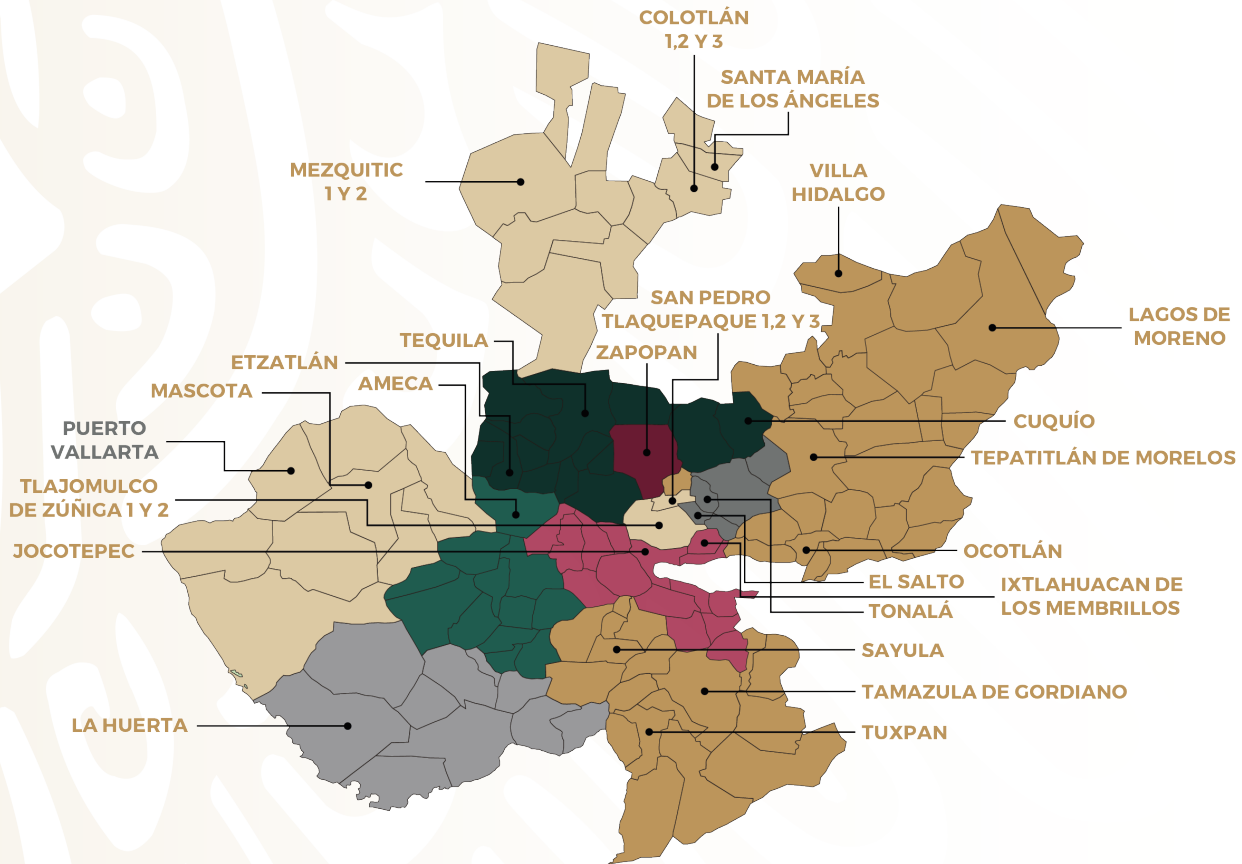

En la entidad, la Guardia Nacional cubre 12 coordinaciones regionales con un despliegue de 6 mil 89 elementos.

A nivel nacional, 98 mil 282 elementos de la Guardia Nacional protegen a la población a través de 200 coordinaciones regionales.

# DESPLIEGUE EN JALISCO

**SEGURIDAD**  
SECRETARÍA DE SEGURIDAD  
Y PROTECCIÓN CIUDADANA

**GN**  
GUARDIA  
NACIONAL

Coordinaciones Regionales						
Coordinación	Municipios	PM	PN	SC	SE	UE
1	Mascota Puerto Vallarta		488			
2	Colotlán	244				
3	La Barca Lagos de Moreno Tepatitlán de Morelos	1,195				
4	Tonalá			461	273	30
5	Ameca					
6	Zapotlán	1,170				
7	Autlán de Navarro					
8	Jocotepec					
9	Zapopan					
10	Guadalajara	1,485				
11	Tlajomulco de Zúñiga					
12	Tequila	743				
<b>TOTAL</b>		<b>4,837</b>	<b>488</b>	<b>461</b>	<b>273</b>	<b>30</b>
				<b>6,089</b>		

Se entregan 600 elementos más para reforzar las acciones de seguridad en la entidad.

\*Cabe señalar que el número de efectivos es fluctuante derivado de situaciones como cursos, vacaciones, licencias médicas, entre otros.

# INSTALACIONES DE LA GN EN JALISCO

**SEGURIDAD**  
SECRETARÍA DE SEGURIDAD  
Y PROTECCIÓN CIUDADANA

**GN**  
GUARDIA  
NACIONAL

Cuarteles de la Guardia Nacional			
Año	Ubicación	Avance	Inauguradas
2019	Ocotlán	Concluidas	Inaugurada
	Lagos de Moreno		
	Villa Hidalgo		
	Tepatitlán de Morelos		
	El Salto		
	Tonalá		
	Tamazula de Gordiano		
	Tuxpan		
	Sayula		
	La Huerta		
	Ixtlahuacán de los Membrillos		
	Jocotepec		
	Zapopan		
	San Pedro Tlaquepaque 1, 2 y 3		
	Tlajomulco de Zúñiga 1 y 2		
	Colotlán 1, 2 y 3		
	Santa María de los Ángeles		
	Mezquitic 1 y 2		
	Ameca		
	Tequila		
Cuquío			
Etzatlán			
Mascota			
2020	Puerto Vallarta		
2021	-	-	
TOTAL...	30		