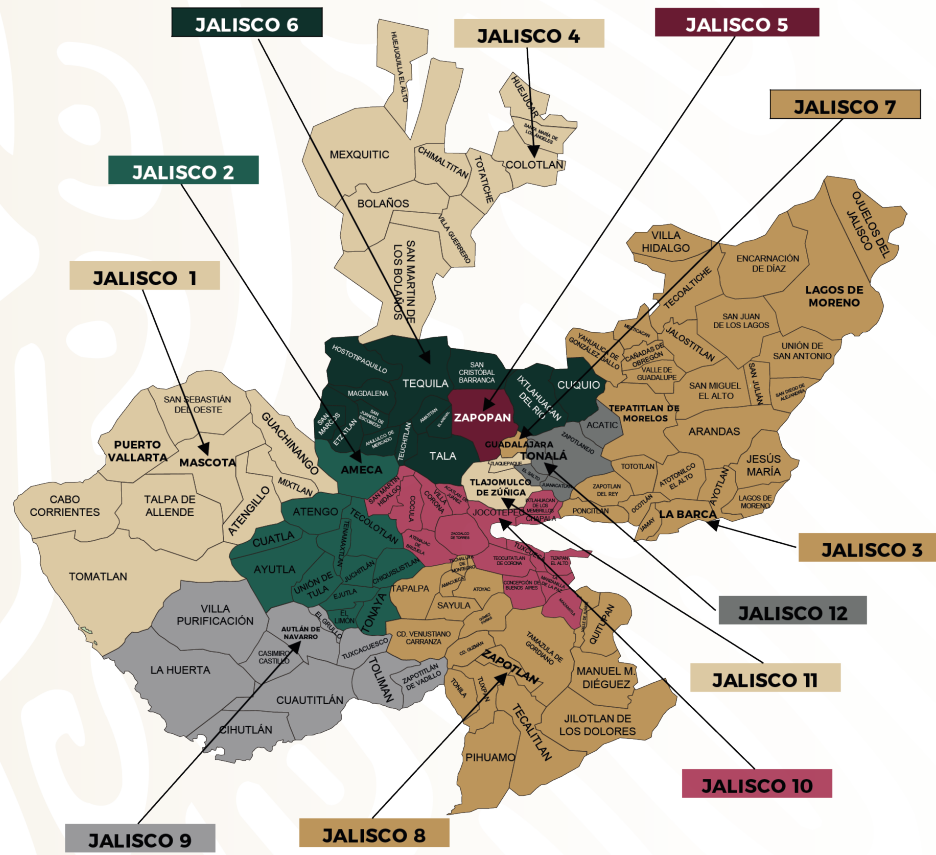

En la entidad, la Guardia Nacional cubre 12 coordinaciones regionales con un despliegue de 6 mil 89 elementos.

A nivel nacional, 98 mil 282 elementos de la Guardia Nacional protegen a la población a través de 200 coordinaciones regionales.

# DESPLIEGUE EN JALISCO

**SEGURIDAD**  
SECRETARÍA DE SEGURIDAD  
Y PROTECCIÓN CIUDADANA

**GN**  
GUARDIA  
NACIONAL

Coordinaciones Regionales						
Coordinación	Municipios	PM	PN	SC	SE	UE
1	Mascota Puerto Vallarta		488			
2	Colotlán	244				
3	La Barca Lagos de Moreno Tepatitlán de Morelos	1,195				
4	Tonalá			461	273	30
5	Ameca					
6	Zapotlán	1,170				
7	Autlán de Navarro					
8	Jocotepec					
9	Zapopan					
10	Guadalajara	1,485				
11	Tlajomulco de Zúñiga					
12	Tequila	743				
<b>TOTAL</b>		<b>4,837</b>	<b>488</b>	<b>461</b>	<b>273</b>	<b>30</b>
				<b>6,089</b>		