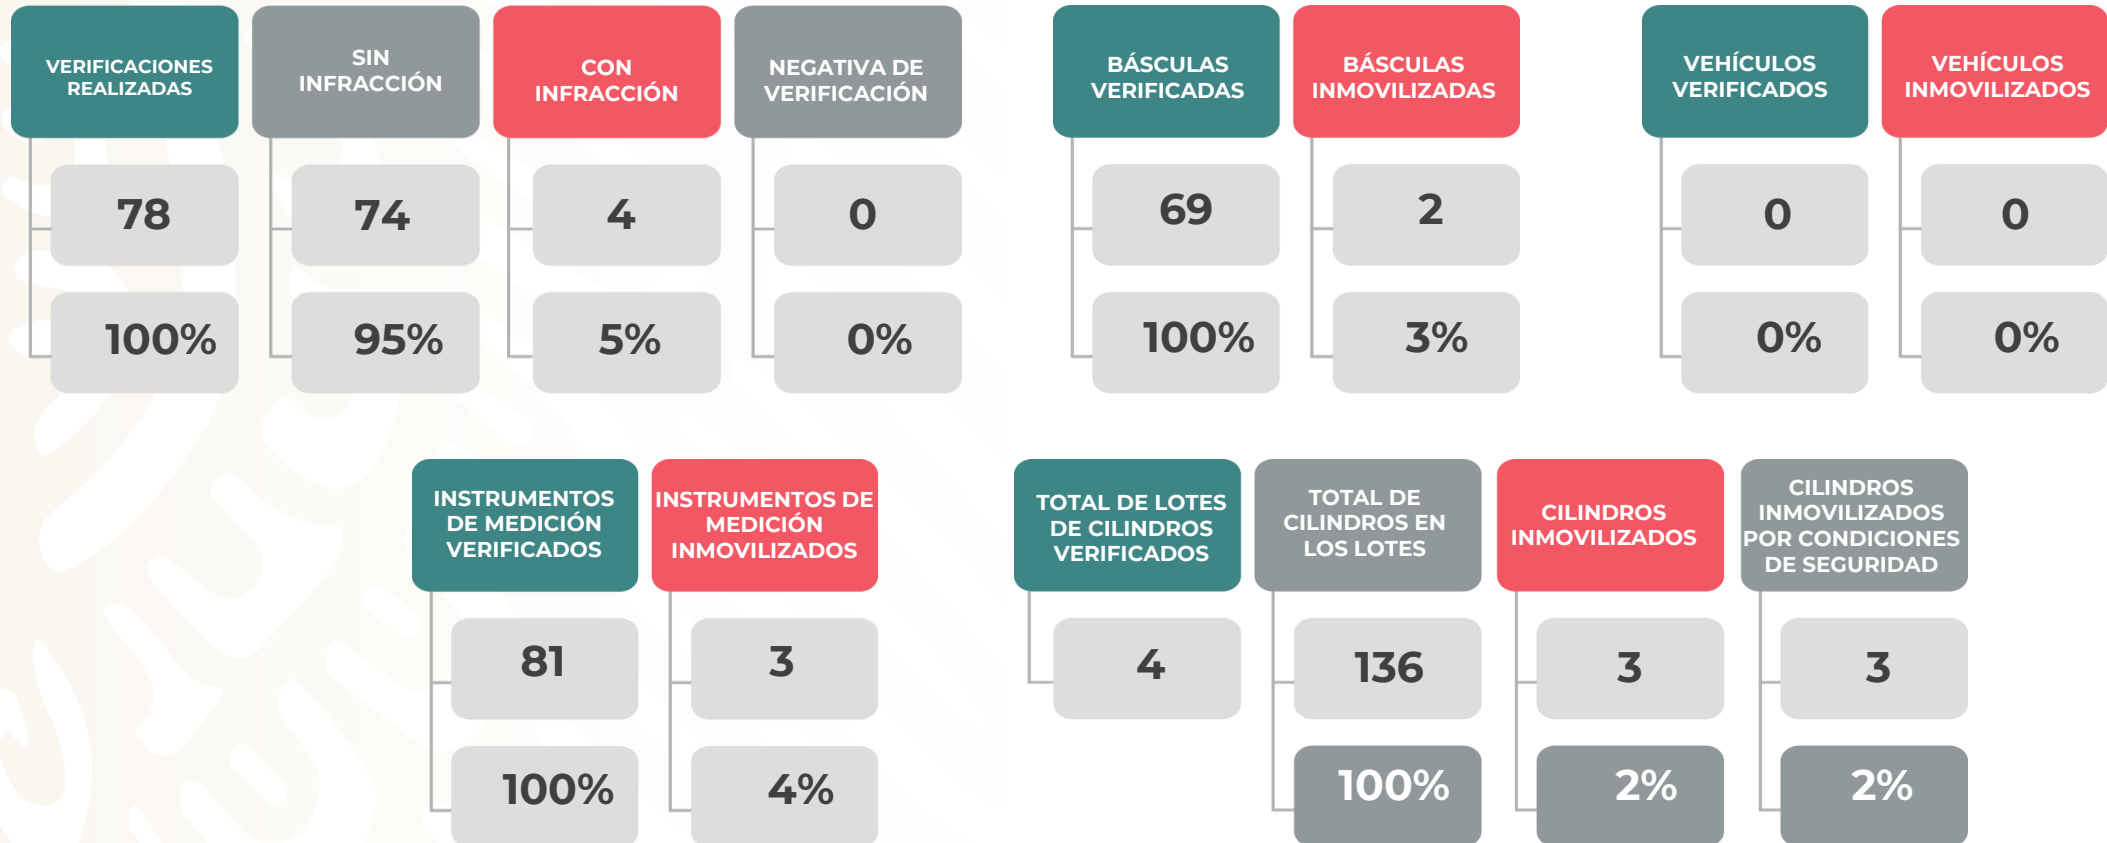

## ACCIONES DE VERIFICACIÓN

Verificaciones del 22 al 28 de mayo de 2021

GOBIERNO DE  
MÉXICO

ECONOMÍA  
SECRETARÍA DE ECONOMÍA

PROFECO  
PROCURADURÍA FEDERAL  
DEL CONSUMIDOR

Los instrumentos verificados se localizan en las plantas de almacenamiento y distribución de gas LP, así como en las estaciones de servicio con fin específico.

\*Porcentaje del total de cilindros verificados. Los porcentajes pueden no sumar 100% porque no se muestran otras causas de inmovilización.

GOBIERNO DE  
**MÉXICO**

**ECONOMÍA**  
SECRETARÍA DE ECONOMÍA