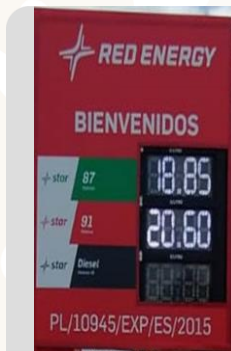

### PRECIOS REGISTRADOS EN CAMPO

PRECIOS MÁS ALTOS Y MÁS BAJOS DE GASOLINAS Y DIÉSEL  
Información del 16 y 17 de junio de 2021

### MÁS BARATAS

**\$20.49**

COATZACOALCOS, VERACRUZ

**\$20.60**

VERACRUZ, VERACRUZ